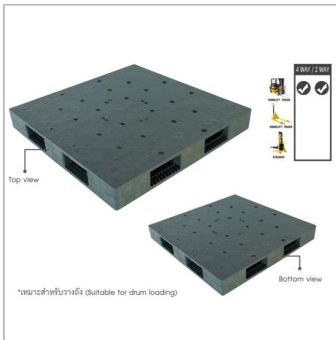

บริษัท แพลตตินั่ม โพร พลาสติก จำกัด

ที่อยู่ : 99/11 หมู่ 6 ตำบลมะขามคู่ อำเภอนิคมน้ำอ้น จังหวัดระยอง 21180

โทรศัพท์ : 09-0908-7779, 0-2001-8888

โทรสาร : 0-2001-8999

เว็บไซต์ : <http://www.platinumproplastic.com/th,platinumproplastic.yellowpages.co.th>

อีเมล : marketing@platinumproplastic.com

รายละเอียดสินค้าและบริการ

พาเลทพลาสติก

ตราสินค้า : แพลตตินั่ม โพร พลาสติก

หมวดหมู่สินค้า : ขายส่งและผู้ผลิตผลิตภัณฑ์พิเศษพลาสติก

คำค้นสินค้า : พาเลทพลาสติก

รายละเอียด

พาเลทพลาสติก Plastic pallet (Heavy Duty Pallets)

รายละเอียด

รุ่น AD1212LP-1

MATERIAL : HDPE

Functions : Double Face, 4 ways Entry

Static Load : 6,000 kg.

Dynamic Load : 2,000 kg.

Racking Load : 1,000 kg.

Rubber Cap : 72

Rubber Cap (Optional): 8

พาเลทพลาสติกจากวัตถุดิบคุณภาพ ผ่านการคัดเลือกก่อนนำมาผลิตโดยวิศวกรโพลีเมอร์ โครงสร้างออกแบบเป็นพิเศษเพื่อความแข็งแรง

ทนทานมีให้เลือกหลากหลายขนาด เหมาะสำหรับวางถัง(Suitable for drum loading)

รายละเอียดเพิ่มเติม : <http://www.platinumproplastic.com/th/product/show/pallets/oneway-pallets>