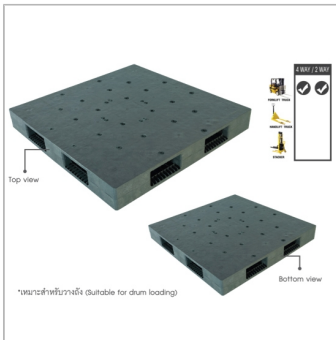

บริษัท แพลตตินั่ม โพร พลาสติก จำกัด

ที่อยู่ : 99/11 หมู่ 6 ตำบลมะขามคู่ อำเภอเนินคมพัฒนา จังหวัดระยอง 21180

โทรศัพท์ : 09-0908-7779, 0-2001-8888

โทรสาร : 0-2001-8999

เว็บไซต์ : <http://www.platinumproplastic.com/th,platinumproplastic.yellowpages.co.th>

อีเมล : marketing@platinumproplastic.com

รายละเอียดสินค้าและบริการ

พาเลทพลาสติก

ตราสินค้า : แพลตตินั่ม โพร พลาสติก

หมวดหมู่สินค้า : ขายส่งและผู้ผลิตผลิตภัณฑ์พิเศษพลาสติก

คำค้นสินค้า : พาเลทพลาสติก

รายละเอียด

พาเลทพลาสติก Plastic pallet (Heavy Duty Pallets)

รายละเอียด

รุ่น AD1212LP-1

MATERIAL : HDPE

Functions : Double Face, 4 ways Entry

Static Load : 6,000 kg.

Dynamic Load : 2,000 kg.

Racking Load : 1,000 kg.

Rubber Cap : 72

Rubber Cap (Optional): 8

พาเลทพลาสติกจากวัตถุดิบคุณภาพ ผ่านการคัดเลือกก่อนนำมาผลิตโดยวิศวกรโพลีเมอร์ โครงสร้างออกแบบเป็นพิเศษเพื่อความแข็งแรงทนทานมีให้เลือกหลากหลายขนาด เหมาะสำหรับวางถัง(Suitable for drum loading)

รายละเอียดเพิ่มเติม : <http://www.platinumproplastic.com/th/product/show/pallets/oneway-pallets>